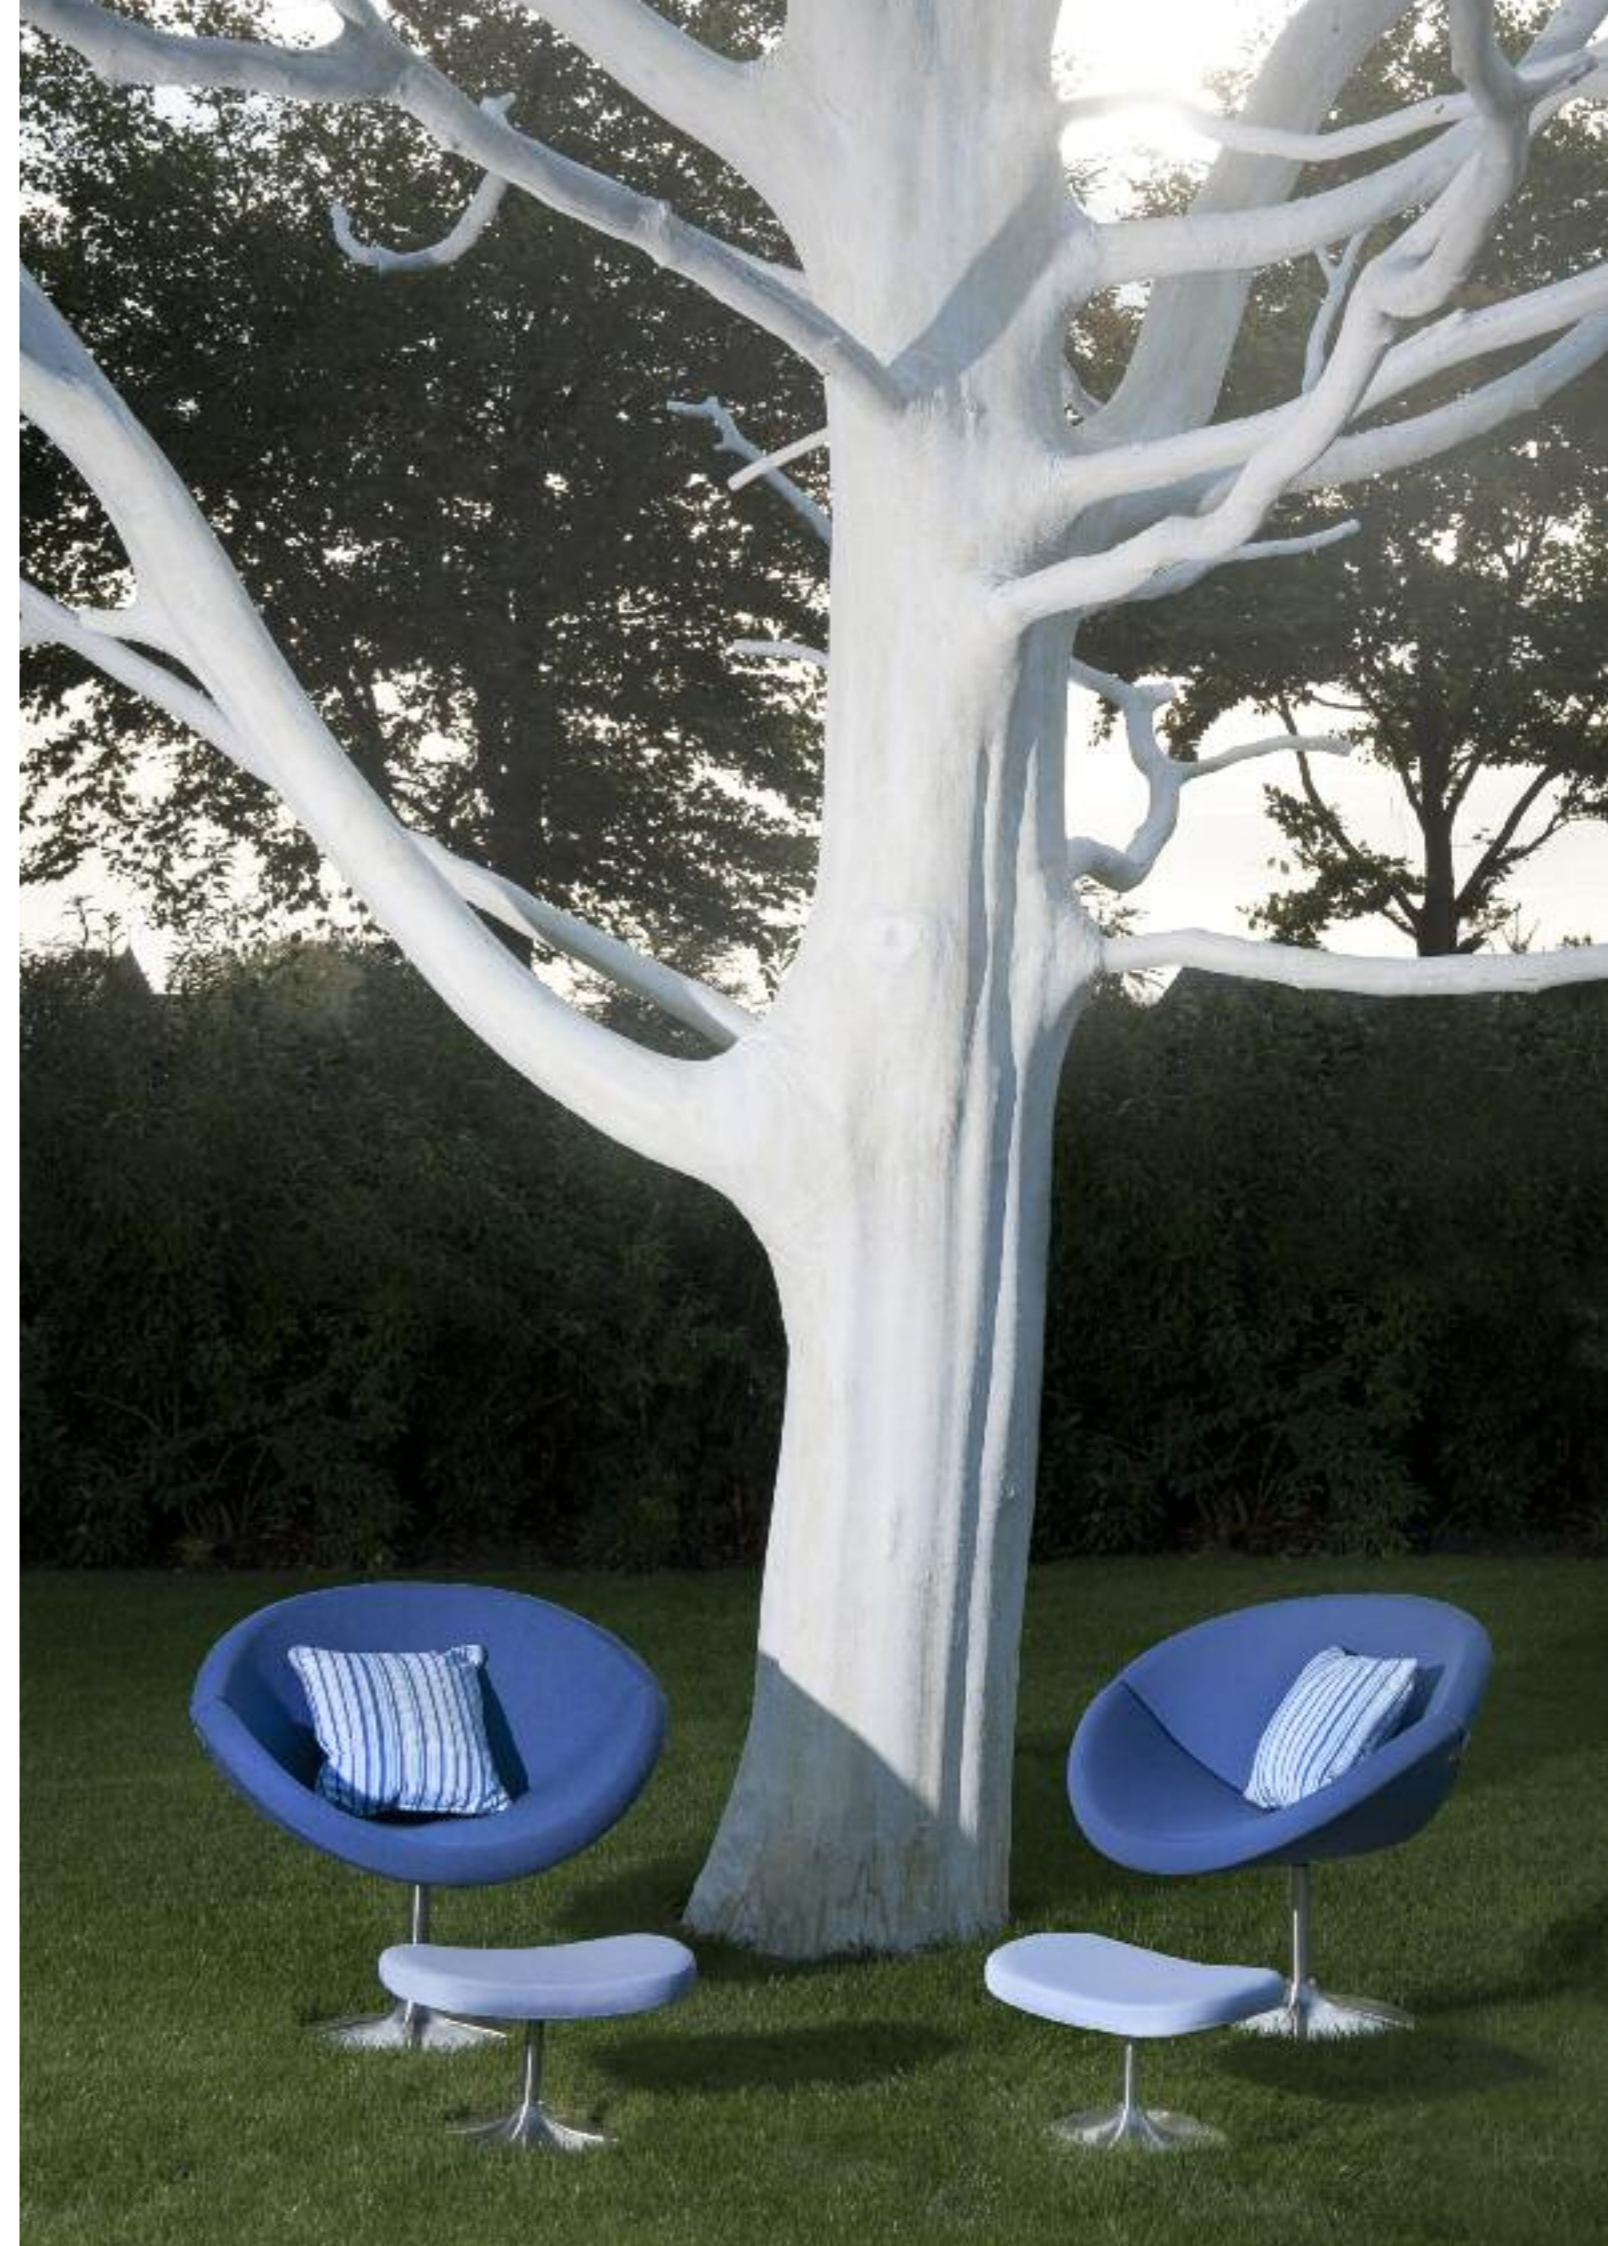

TWIST

LET'S TWIST AGAIN

Twist

Een klassieke draaibare loungestoel in een nieuw jasje! Design2Chill heeft met de Twist een retro relax stoel weer bestaansrecht gegeven anno nu. Het bijbehorende voetenbankje en tafeltje zorgen voor een mooi totaalplaatje.

Twist

A conventional rotating lounge chair with a new look! Design2Chill's Twist is a retro relax chair that has been given back the right to exist in future times. The complementary footstool and table are the finishing touch.

Twist

Ein klassischer, rotierender Lounge-Sessel mit neuem Look! Design2Chill hat mit dem TWIST einem Retro- Relax- Sessel wieder Existenzberechtigung in der Neuzeit gegeben. Sessel und Tisch bilden die perfekte Einheit